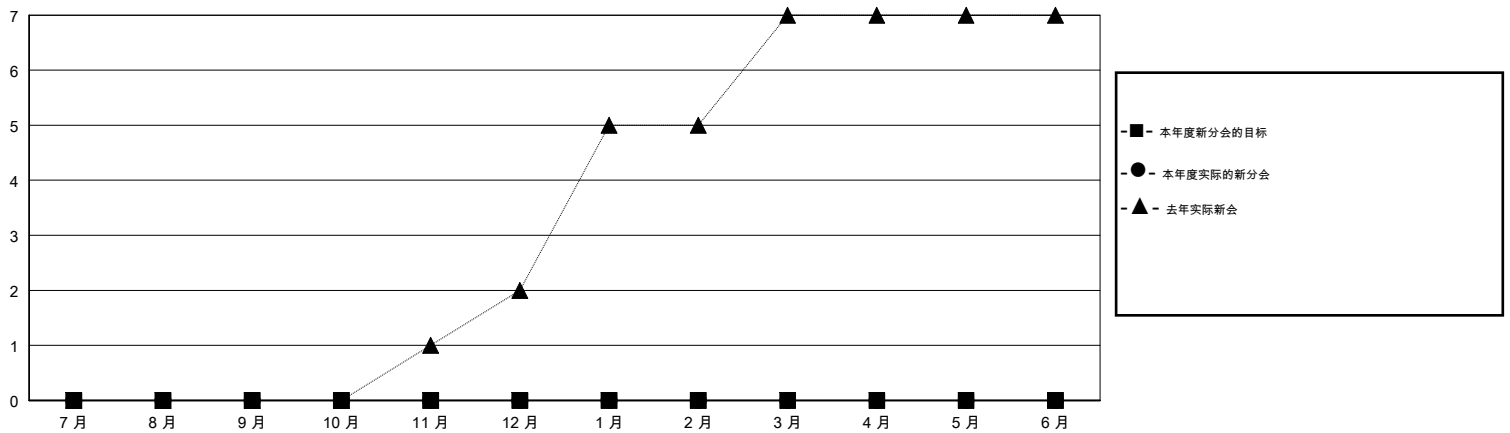

MONTHLY MEMBERSHIP PROGRESS REPORT

District 393

Results as of: 03/31/2019

GMT: ZIYU LIN

地点 CHINA

GMT宪章区

分会			
成果 2018-2019			
季	新分会目标	新会	会员流失的分会
7月/8月/9月	0	0	0
10月/11月/12月	0	0	0
1月/2月/3月	0	0	0
4月/5月/6月	0	0	0

位会员@每位须缴			
成果 2018-2019			
季	会员净增长目标	实际会员增长数	实际退会会员 (包括转会)
7月/8月/9月	250	5	2
10月/11月/12月	250	5	163
1月/2月/3月	150	8	0
4月/5月/6月	100	0	0

目标与实际新会累积

目标和实际会员累积

已取消的分会: 0	9 CLUBS OF 52 增添1位或以上的新会员	性别分布 男 772 (58.53%) 女 547 (41.47%) 年度女性会员百分比目标: 0%
放弃的会员	点击这里取得累计会员数据	总计家庭单位会员数 56
过世 0		支付减半会费的家庭会员 28
分会已取消 0		
其他 165		
总计 165		