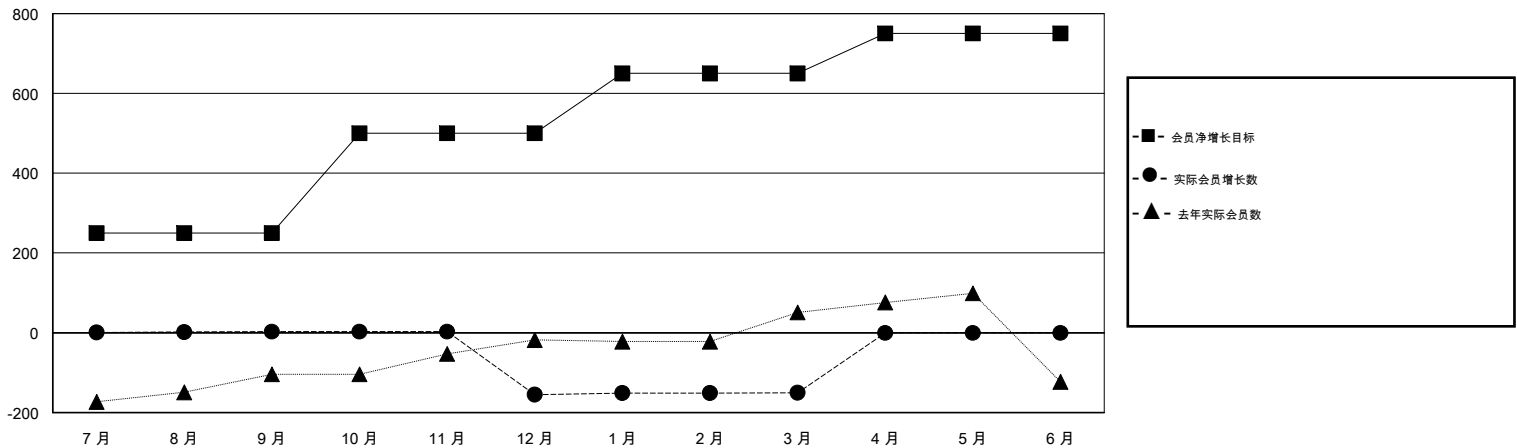

MONTHLY MEMBERSHIP PROGRESS REPORT

District 393

Results as of: 03/31/2019

GMT: ZIYU LIN

地点 CHINA

GMT宪章区

分会			
成果 2018-2019			
季	新分会目标	新会	会员流失的分会
7月/8月/9月	0	0	0
10月/11月/12月	0	0	0
1月/2月/3月	0	0	0
4月/5月/6月	0	0	0

位会员@每位须缴			
成果 2018-2019			
季	会员净增长目标	实际会员增长数	实际退会会员 (包括转会)
7月/8月/9月	250	5	2
10月/11月/12月	250	5	163
1月/2月/3月	150	8	0
4月/5月/6月	100	0	0

目标与实际新会累积

目标和实际会员累积

已取消的分会: 0	9 CLUBS OF 52 增添1位或以上的新会员	性别分布 男 772 (58.53%) 女 547 (41.47%) 年度女性会员百分比目标: 0%
放弃的会员	点击这里取得累计会员数据	总计家庭单位会员数 56
过世 0		支付减半会费的家庭会员 28
分会已取消 0		
其他 165		
总计 165		